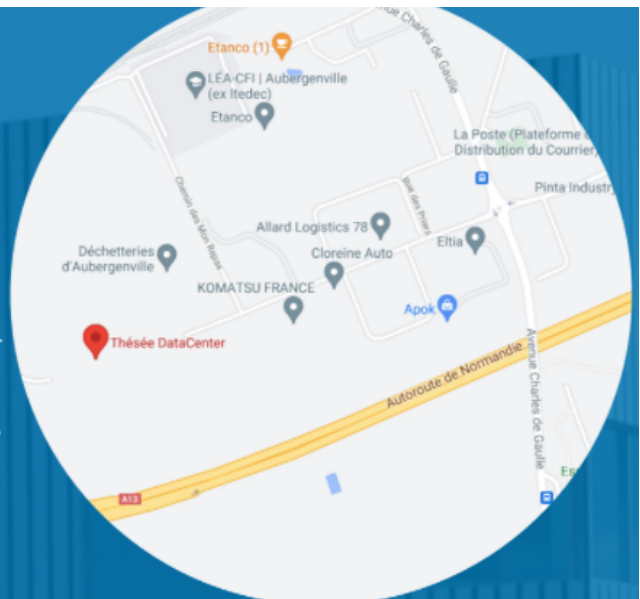

Invitation Personnelle

Suite à votre inscription à notre inauguration, nous vous remercions et vous attendons à partir de 17 heures au :

32 Rue du Clos Reine 78410 Aubergenville

Adresse

32 Rue du Clos Reine
78410 Aubergenville

Accès

25 mins de Paris par l'A13
20 mins de La Défense par l'A14
Gare d'Aubergenville : départ de la gare Saint-Lazare ou La Défense
Localisation : au bout de la Rue du Clos Reine.

Contact

contact@thesee-datacenter.fr

Attention : pass sanitaire obligatoire

A votre disposition deux parkings gratuits ainsi qu'un vestiaire

Au programme de notre inauguration

- 17h : Accueil
- 18h : Cérémonie officielle et ruban rouge
- 19h : Zoom sur nos partenaires
- 19h30 : Cocktail dinatoire
- 20h30 : Soirée, animations, musique

Mail : contact@thesee-datacenter.fr / Tel. : 06 11 37 52 92

Avec la présence et la participation de :